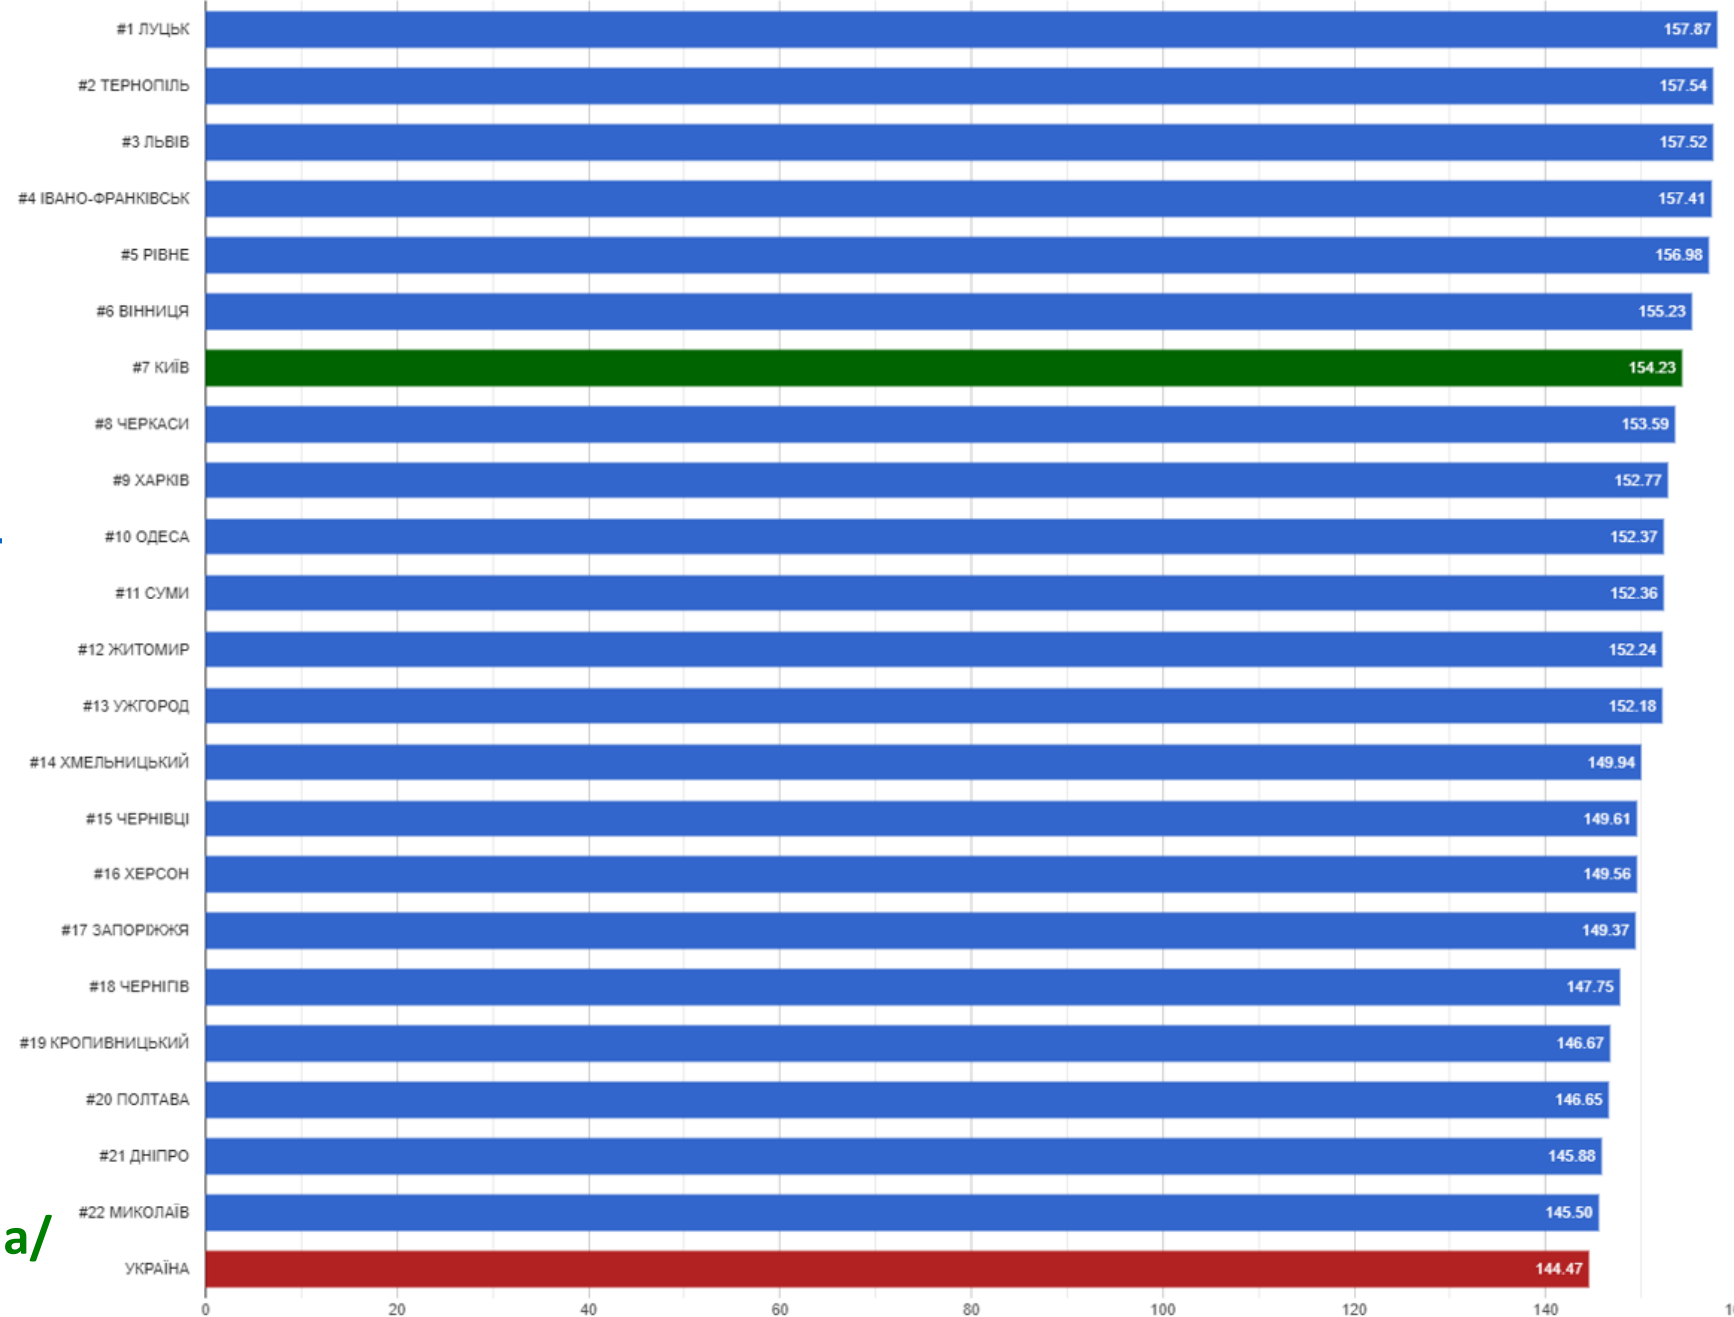

Середній бал за шкалою 100-200 балів | Географія

Статистичні дані за обласними центрами