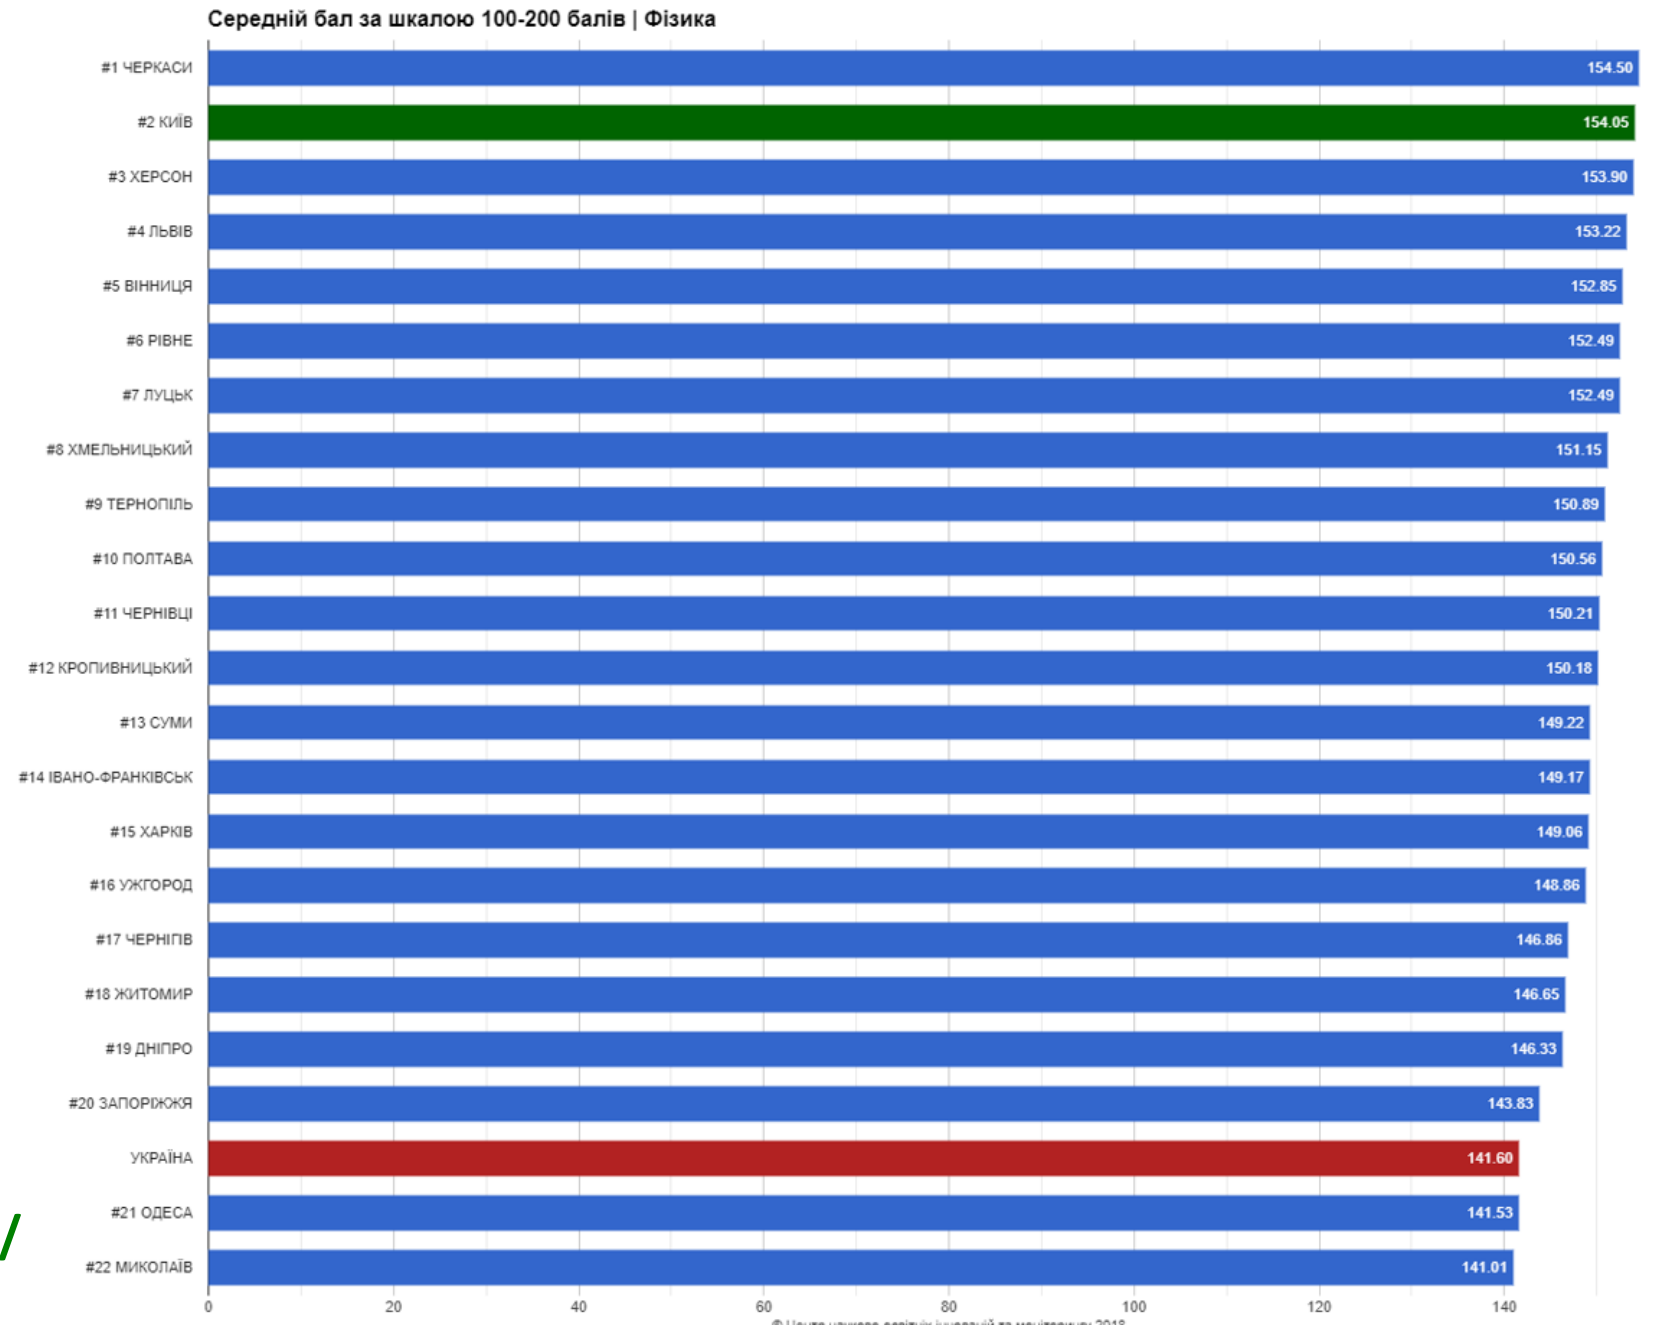

Середній бал за шкалою 100-200 балів | Хімія

Статистичні дані за обласними центрами