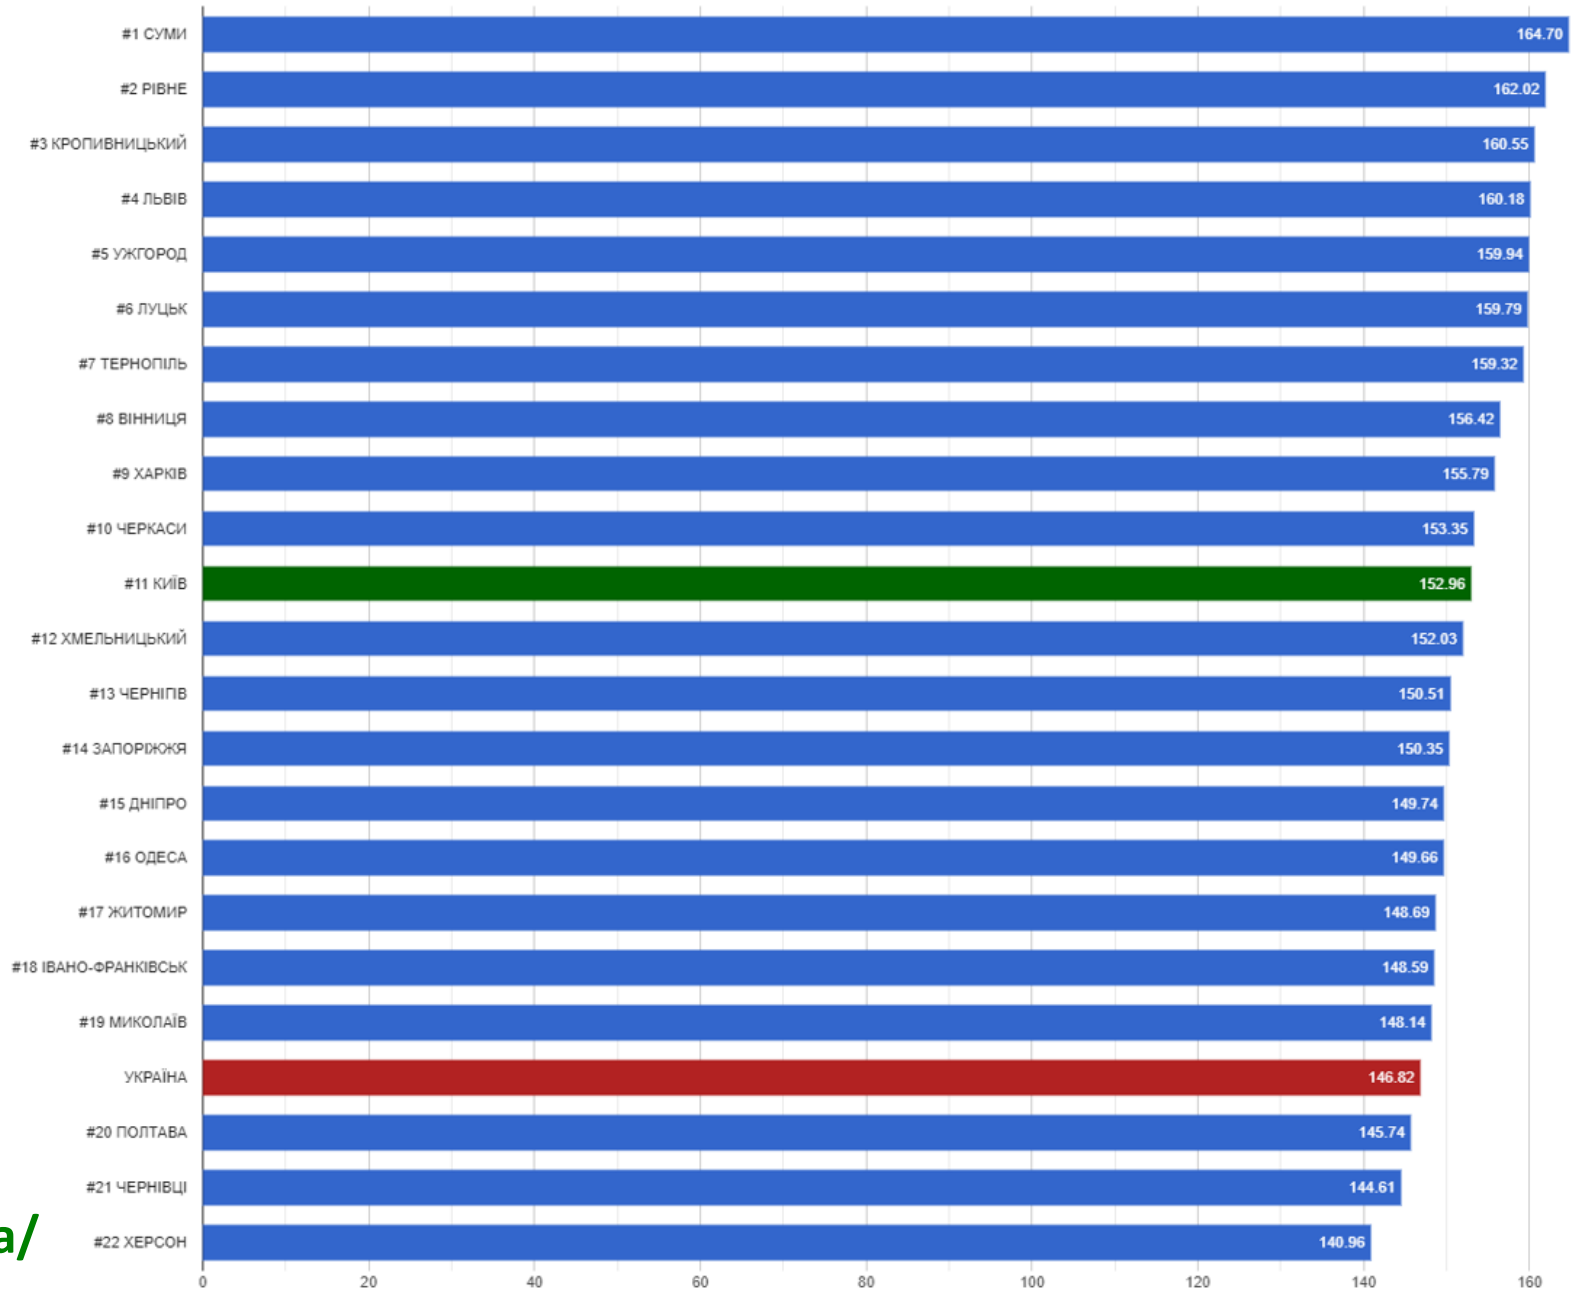

Середній бал за шкалою 100-200 балів | Історія України

<https://zno-2021.monitoring.in.ua/>

Статистичні дані за обласними центрами

ОСВІТНЯ АГЕНЦІЯ
МІСТА КИЄВА

Статистичні дані за обласними центрами

Середній бал за шкалою 100-200 балів | Хімія