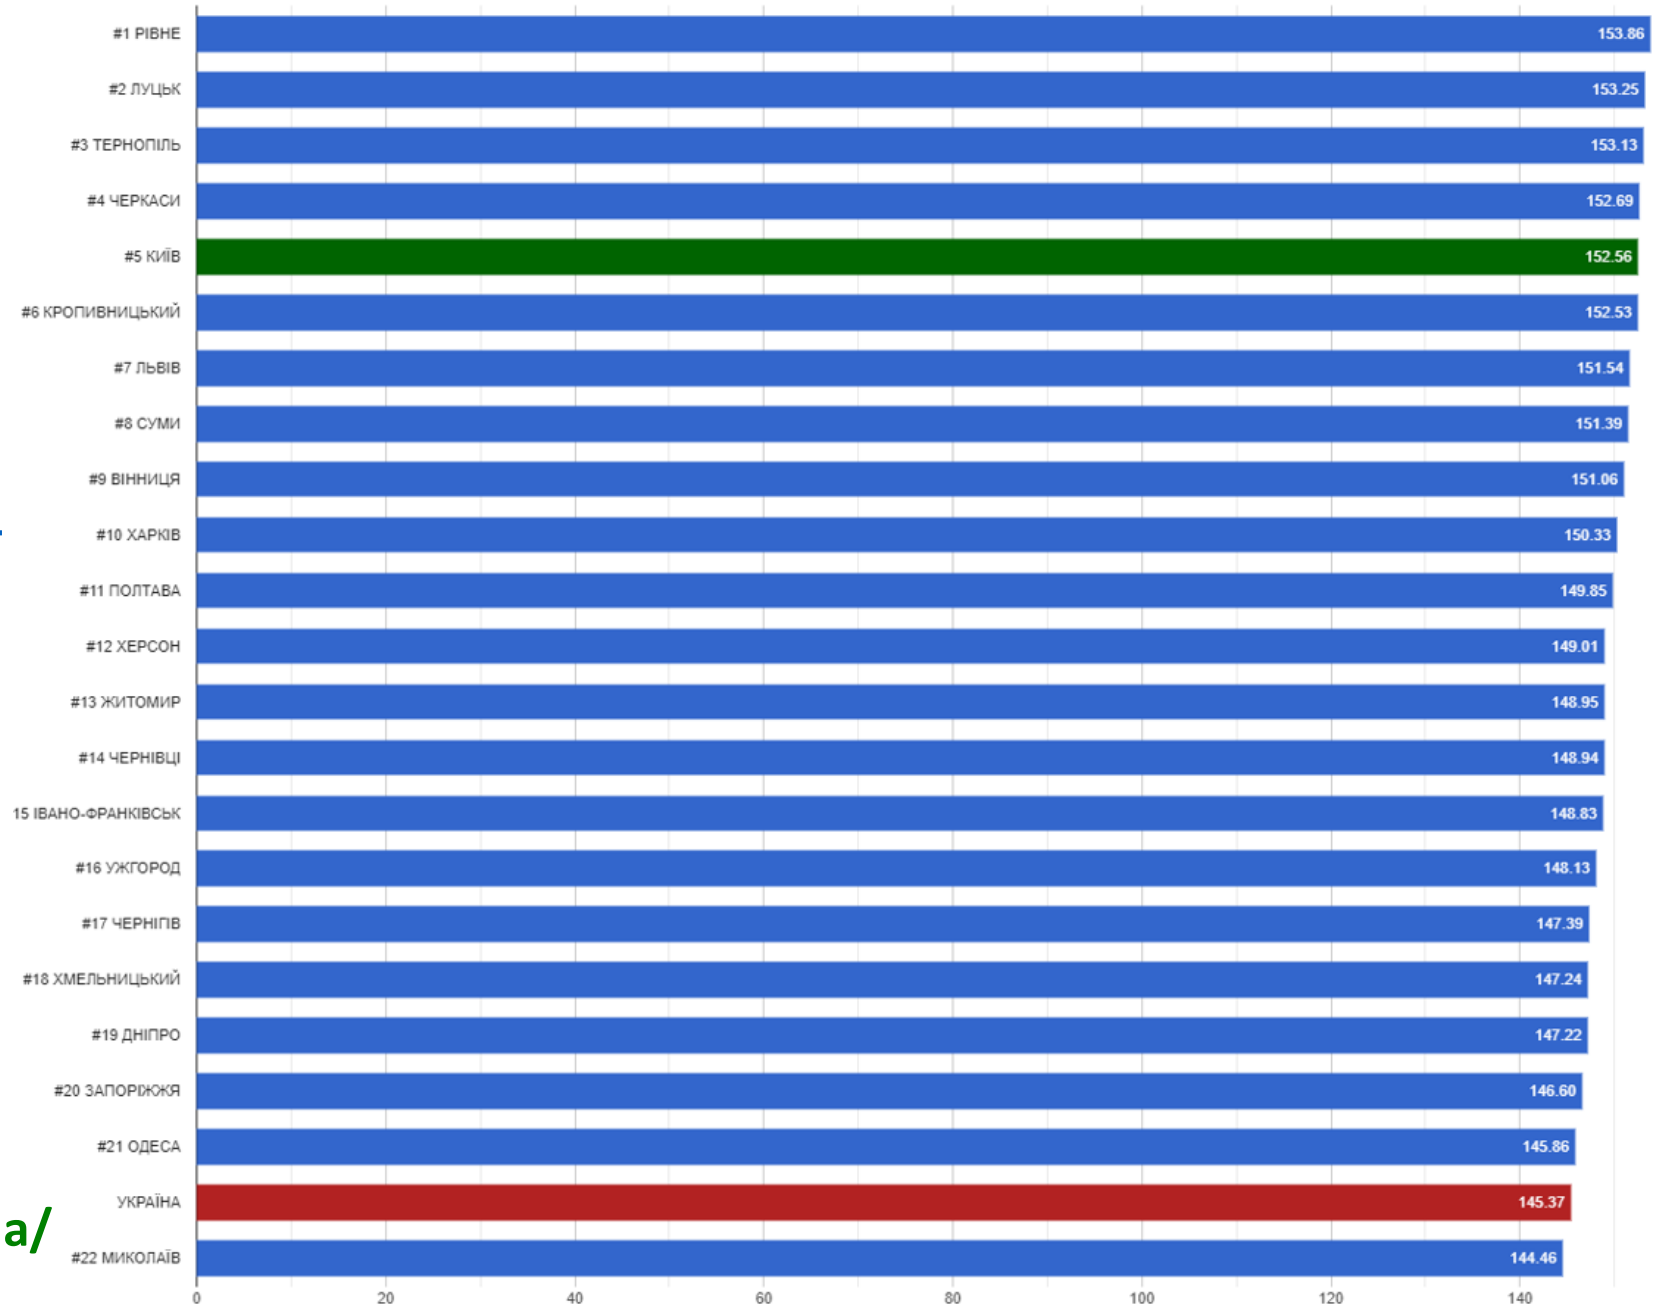

Середній бал за шкалою 100-200 балів | Англійська мова

ОСВІТНЯ АГЕНЦІЯ
МІСТА КИЄВА

Статистичні дані за обласними центрами

<https://zno-2021.monitoring.in.ua/>