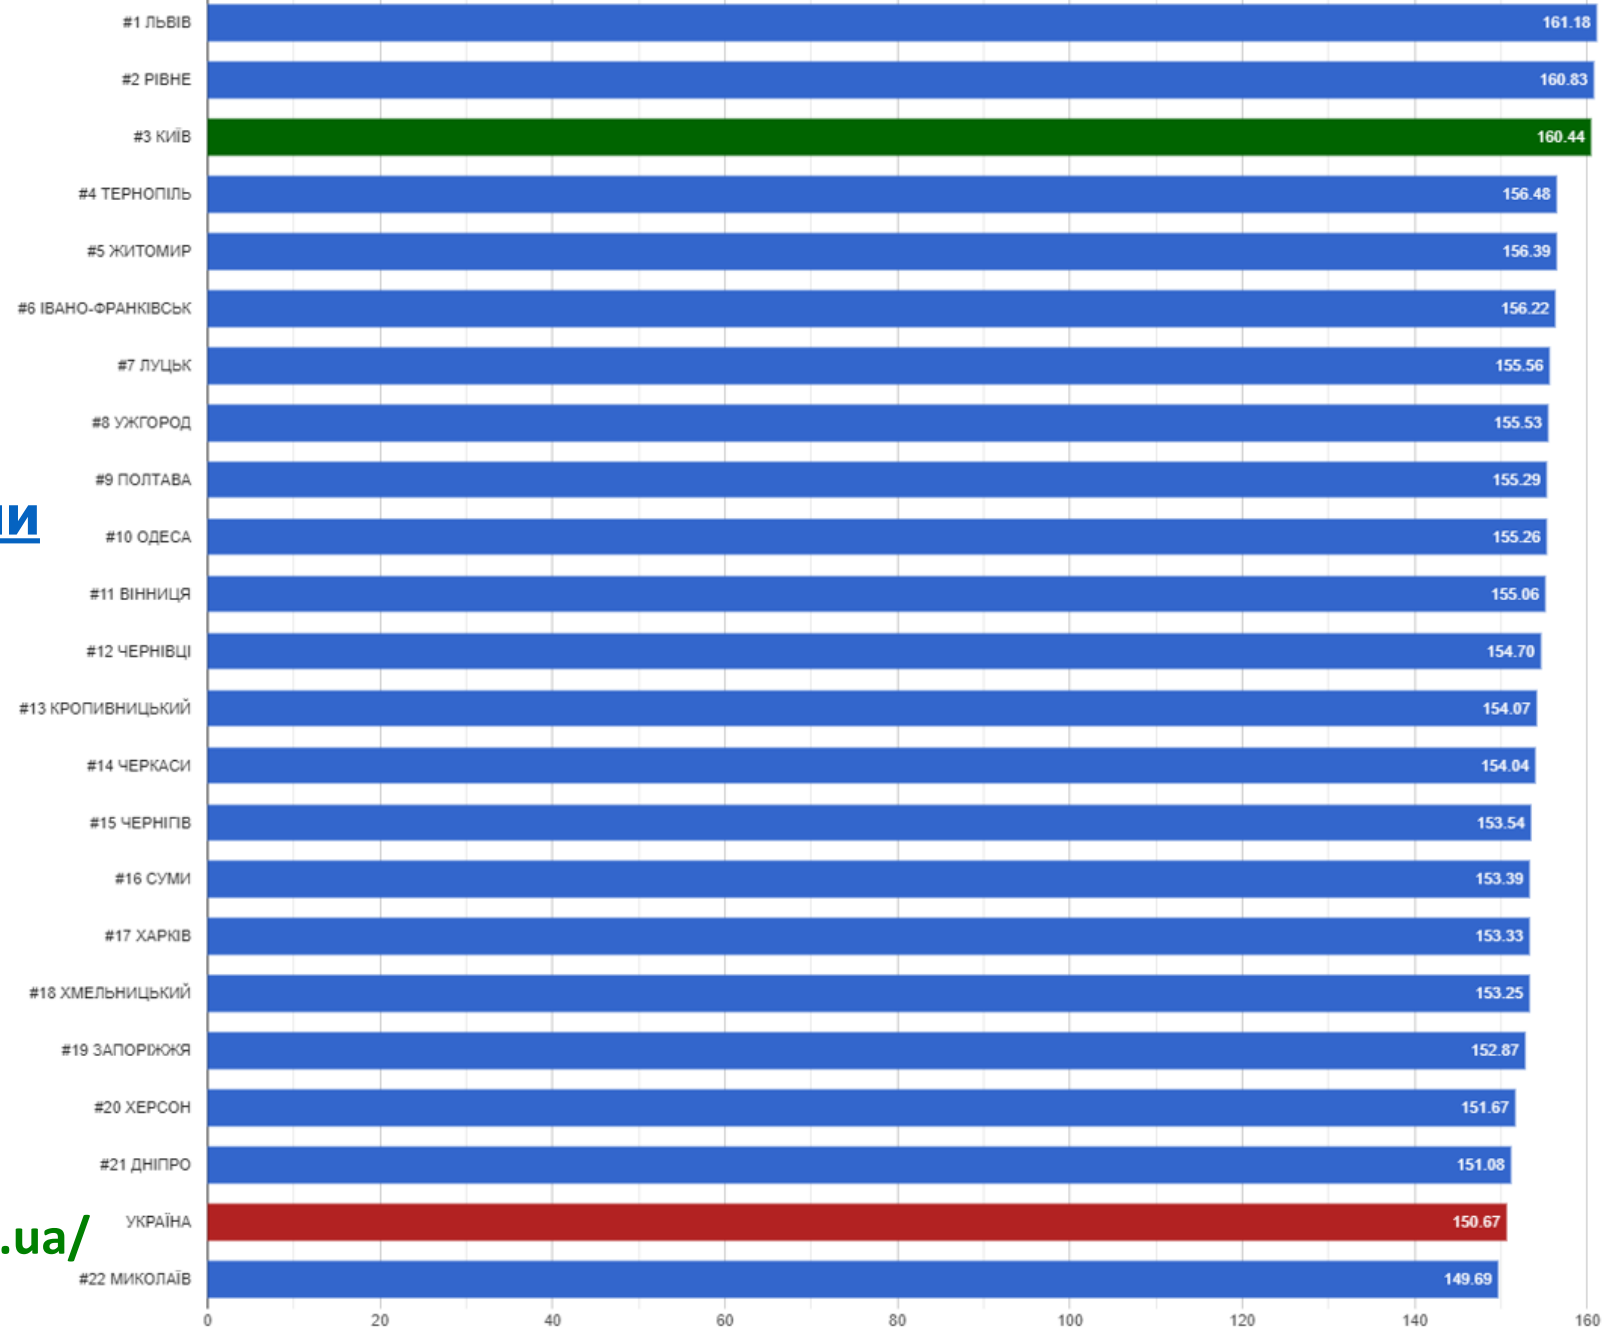

ОСВІТНЯ АГЕНЦІЯ
МІСТА КИЄВА

Статистичні дані за обласними центрами

<https://zno-2021.monitoring.in.ua/>