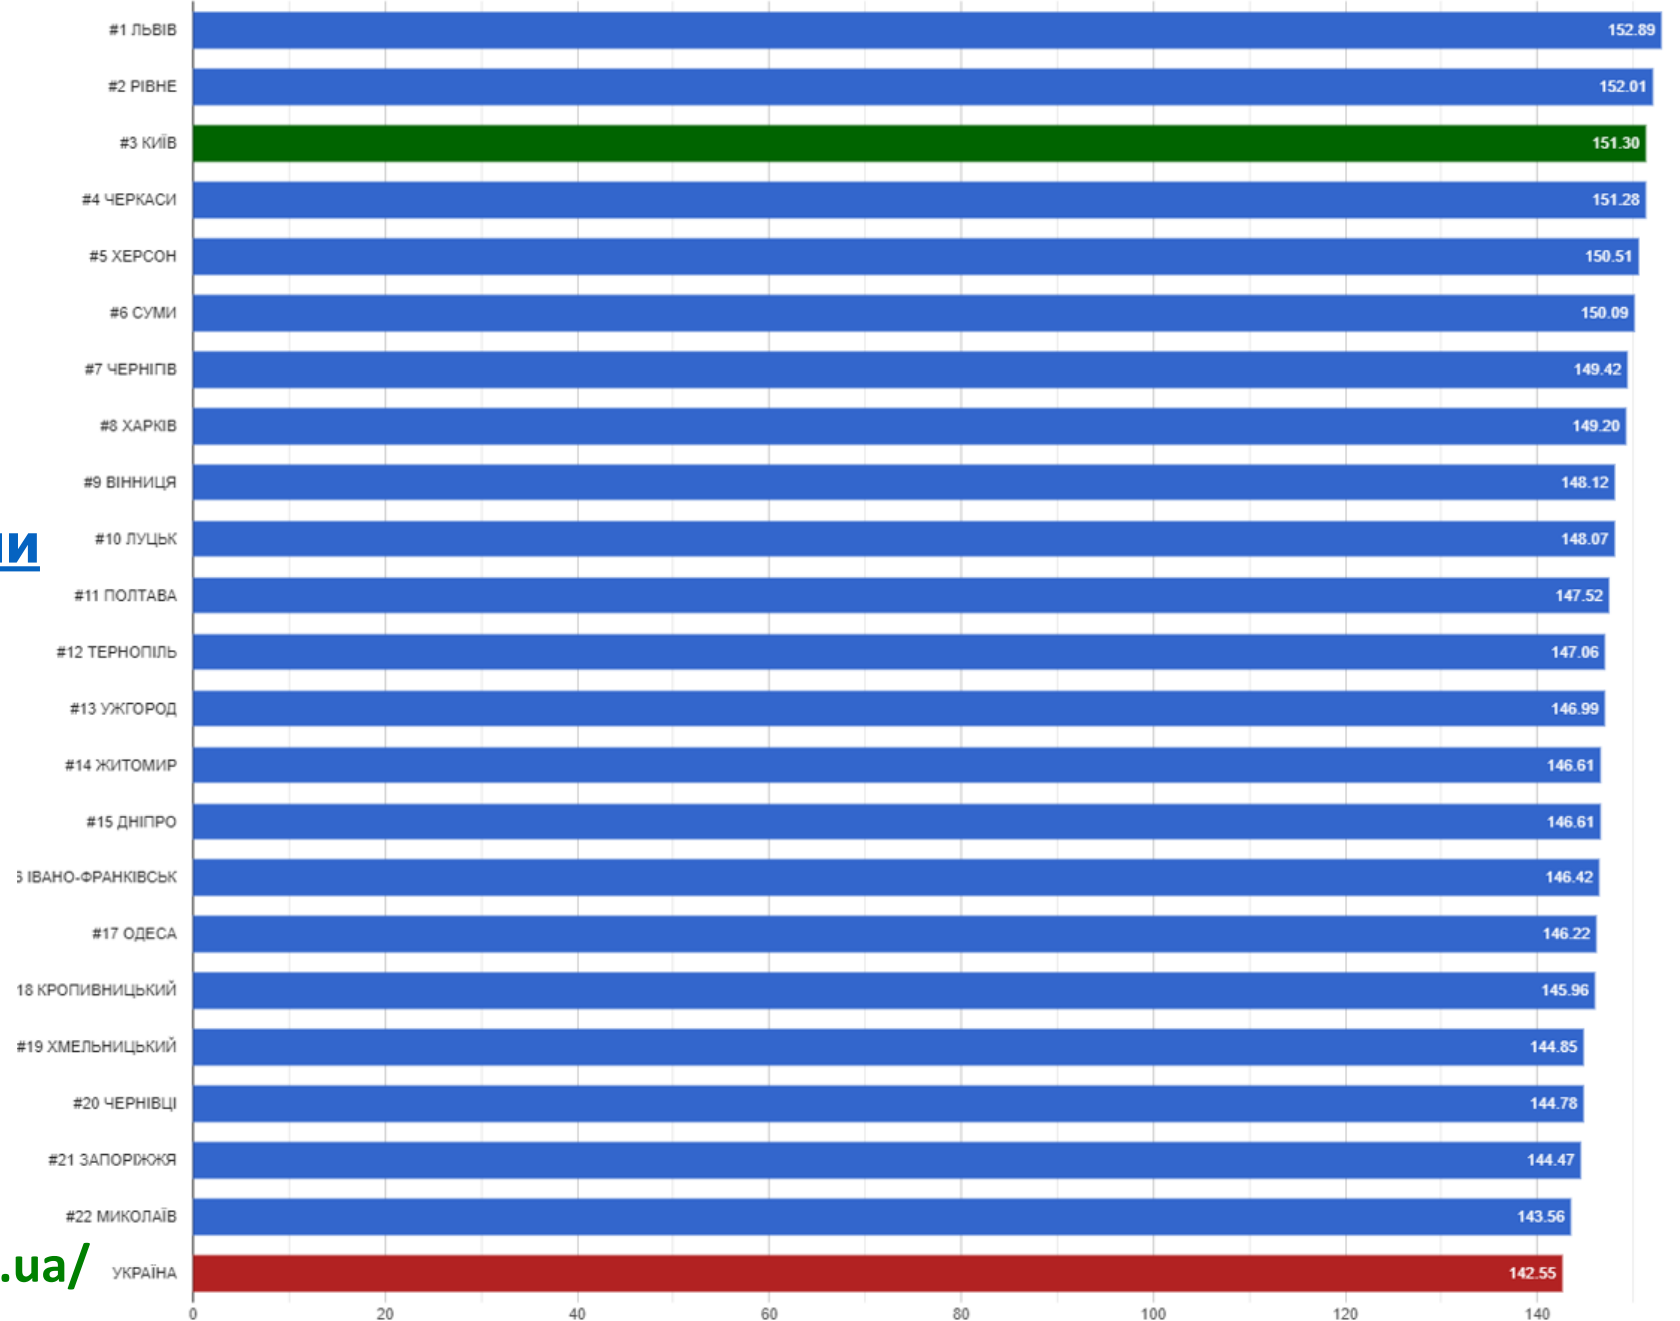

Середній бал за шкалою 100-200 балів | Історія України

ОСВІТНЯ АГЕНЦІЯ
МІСТА КИЄВА

Середній бал за шкалою 100-200 балів | Математика

Статистичні дані за обласними центрами

<https://zno-2021.monitoring.in.ua/>