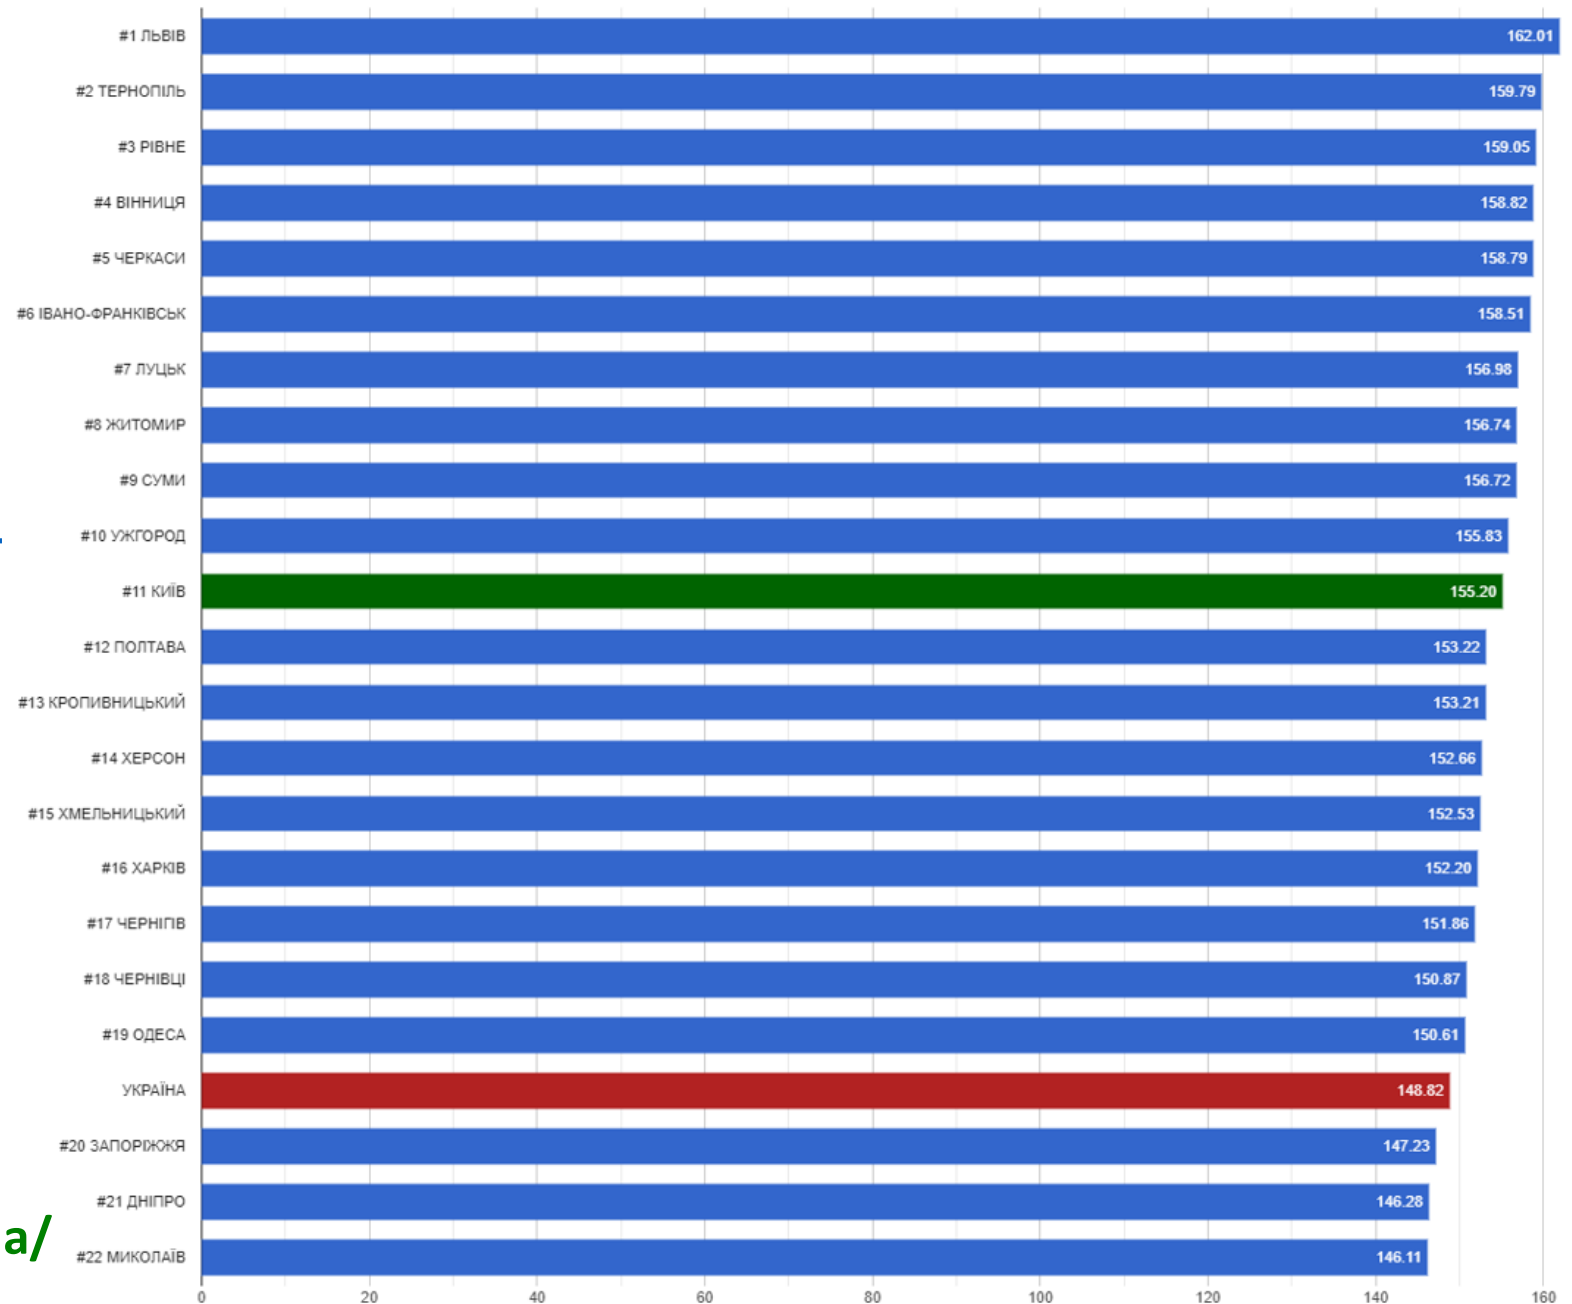

ОСВІТНЯ АГЕНЦІЯ
МІСТА КИЄВА

Статистичні дані за обласними центрами

Середній бал за шкалою 100-200 балів | Українська мова і література

<https://zno-2021.monitoring.in.ua/>