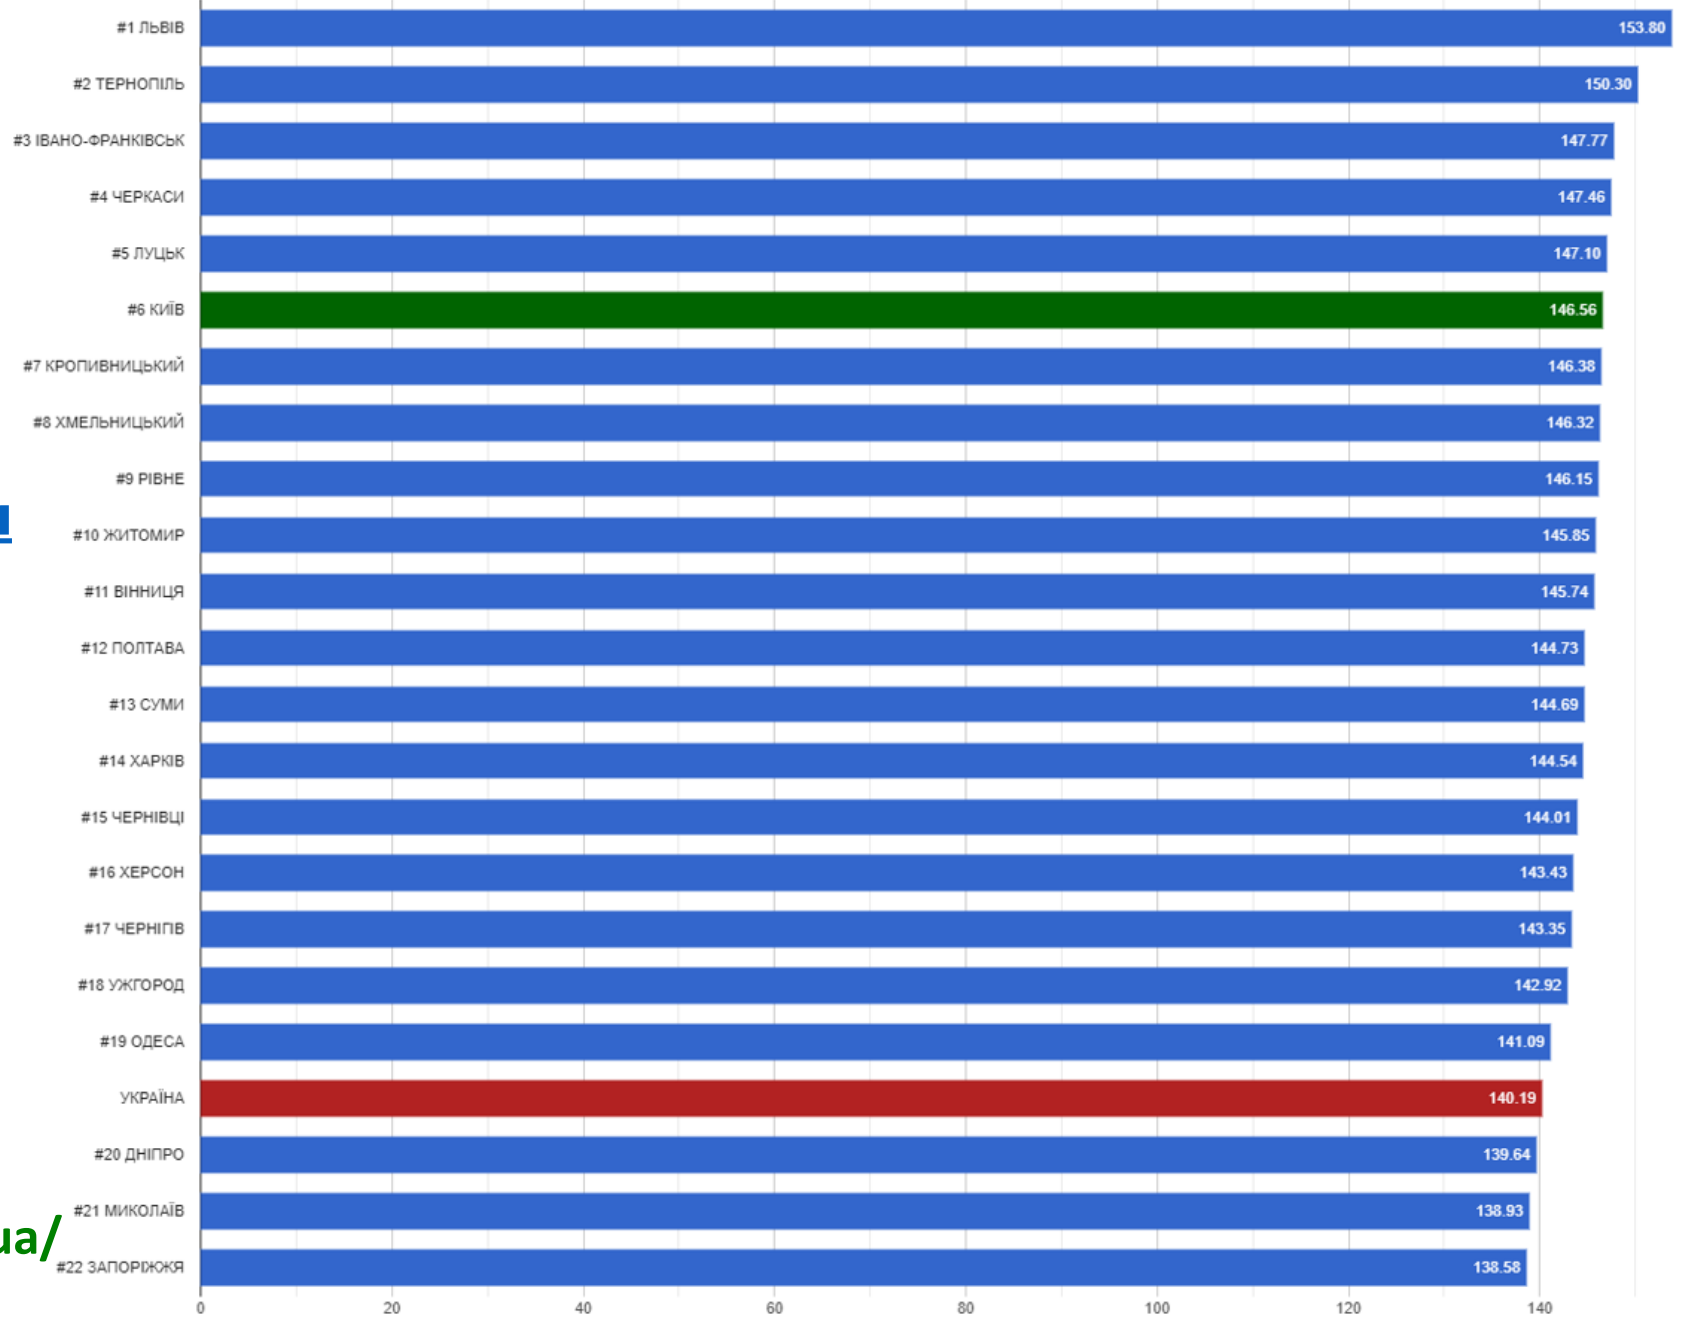

ОСВІТНЯ АГЕНЦІЯ
МІСТА КИЄВА

Статистичні дані за обласними центрами

<https://zno-2021.monitoring.in.ua/>