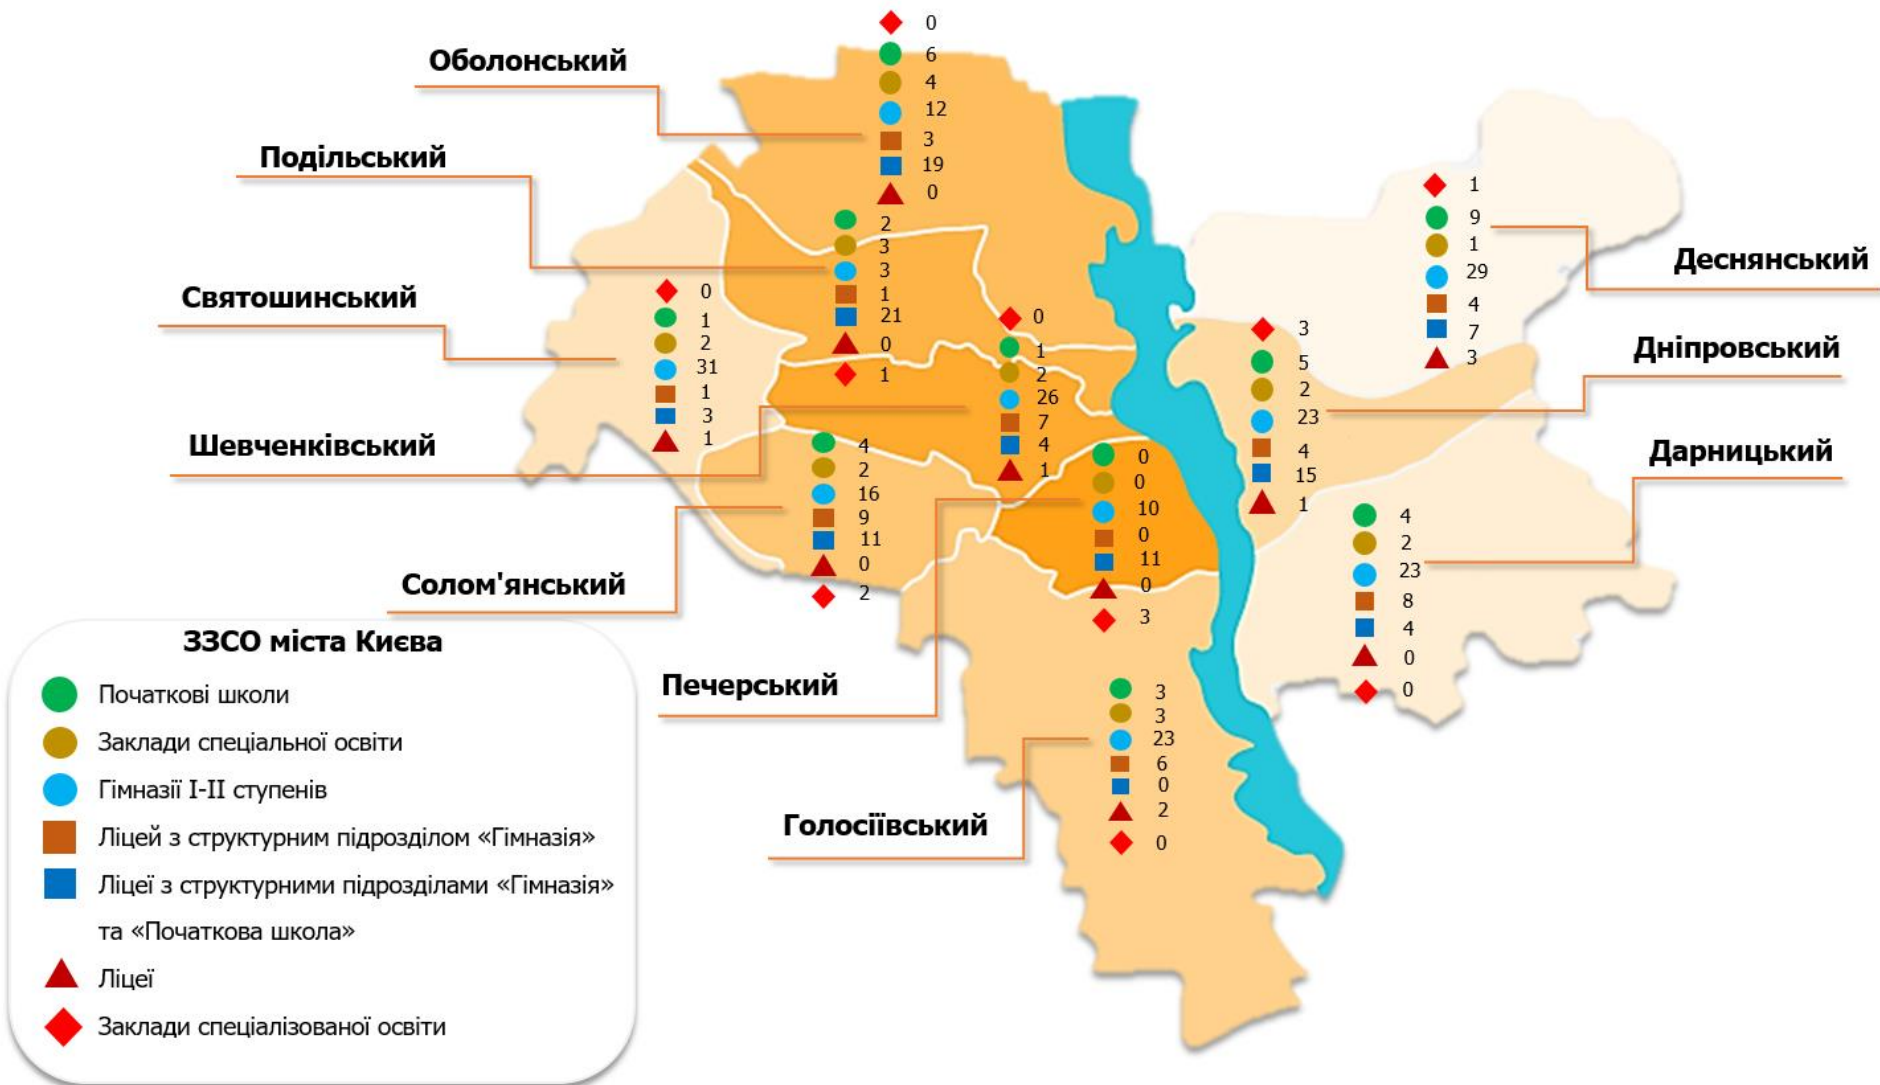

Мережа ЗЗСО після трансформації

2019 р.
37 ЗЗСО

Школи I-III ст.	24
Гімназії	3
Ліцеї	4
Спеціальна освіта	3
НВК + ШДС	3