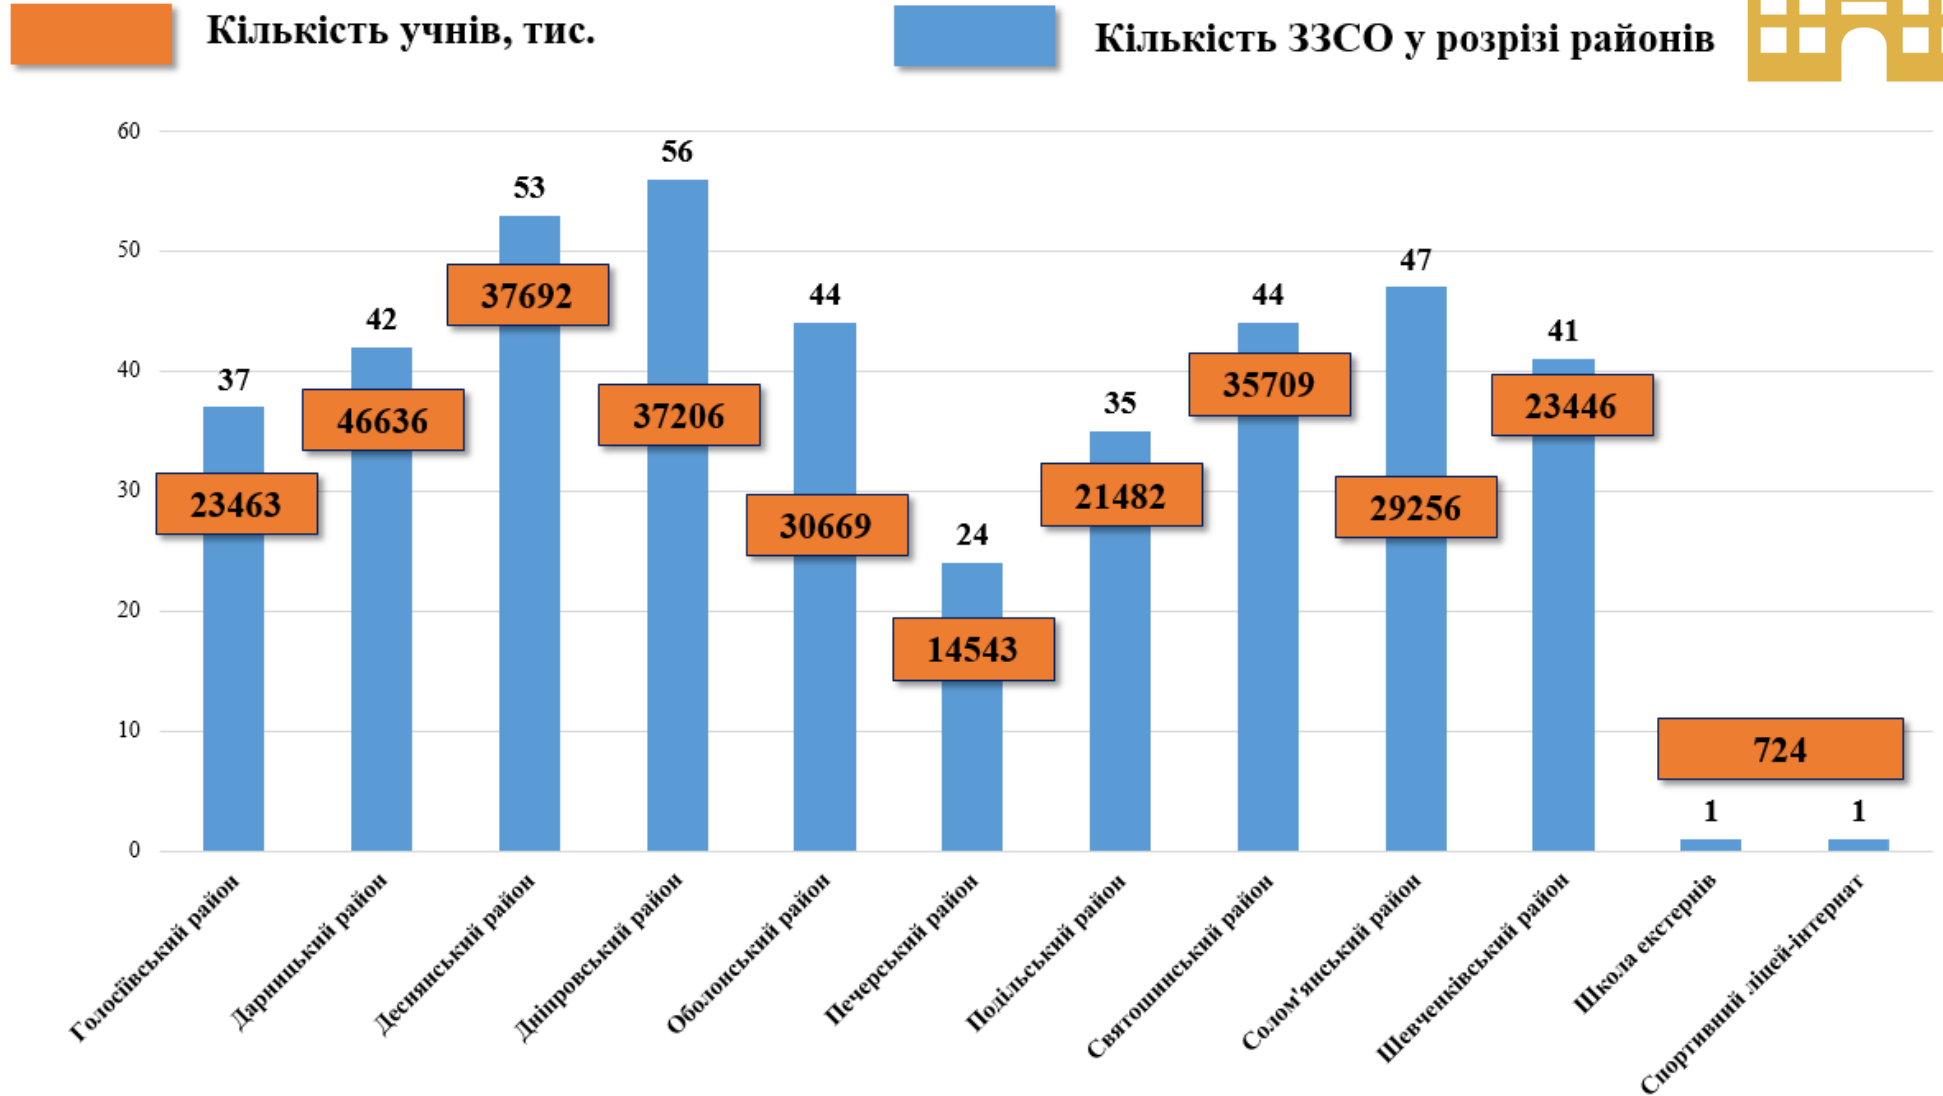

Мережа ЗЗСО комунальної форми власності у 2021 році