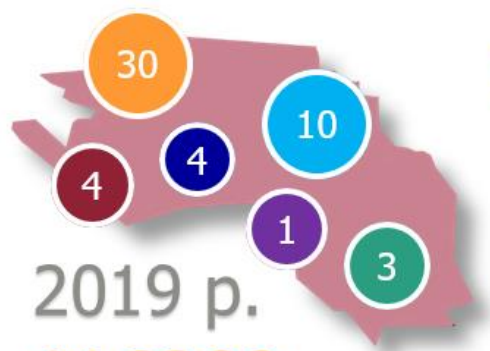

Оболонський район

Школи I-III ст.	29
Спеціальна освіта	4
НВК + ШДС	3
Початкова школа	3
Гімназії	4
Ліцеї	1